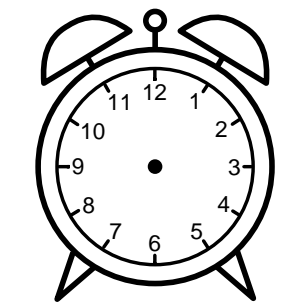

Se hvad klokken er - tegn derefter de rigtige visere eller skriv tidspunktet under uret.

05:00

04:30

02:00

08:00

05:30

10:00

Se hvad klokken er - tegn derefter de rigtige visere eller skriv tidspunktet under uret.