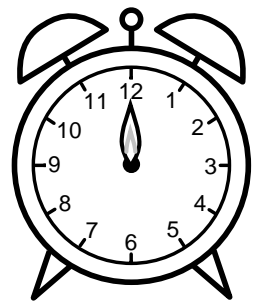

Se hvad klokken er - tegn derefter de rigtige visere eller skriv tidspunktet under uret.

09:00

08:30

03:30

05:00

04:30

02:00

06:00

07:30

12:00

08:00

05:30

10:00