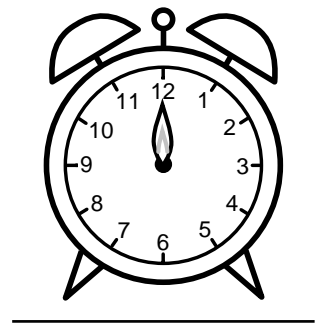

Se hvad klokken er - tegn derefter de rigtige visere eller skriv tidspunktet under uret.

05:00

04:30

02:00

08:00

05:30

10:00

Se hvad klokken er - tegn derefter de rigtige visere eller skriv tidspunktet under uret.