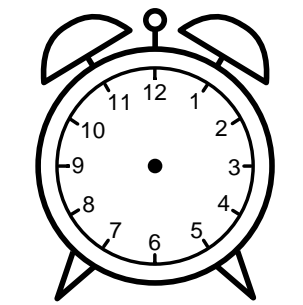

Se hvad klokken er - tegn derefter de rigtige visere eller skriv tidspunktet under uret.

05:00

04:30

02:00

08:00

05:30

10:00

Se hvad klokken er - tegn derefter de rigtige visere eller skriv tidspunktet under uret.