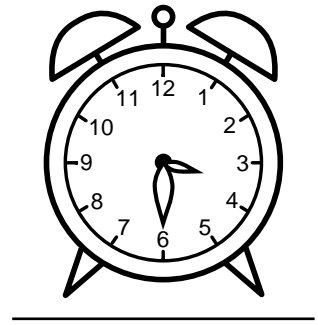

Se hvad klokken er - tegn derefter de rigtige visere eller skriv tidspunktet under uret.

05:00

04:30

02:00

08:00

05:30

10:00

Se hvad klokken er - tegn derefter de rigtige visere eller skriv tidspunktet under uret.