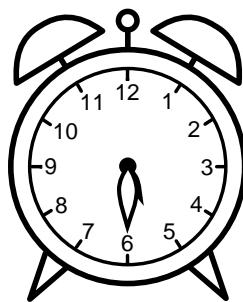

Se hvad klokken er - tegn derefter de rigtige visere eller skriv tidspunktet under uret.

09:00

08:30

03:30

05:00

04:30

02:00

06:00

07:30

12:00

08:00

05:30

10:00