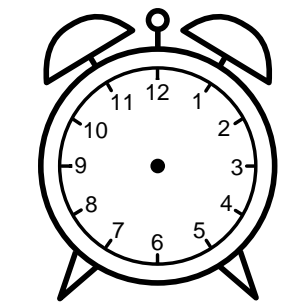

Se hvad klokken er - tegn derefter de rigtige visere eller skriv tidspunktet under uret.

05:00

04:30

02:00

08:00

05:30

10:00

Se hvad klokken er - tegn derefter de rigtige visere eller skriv tidspunktet under uret.