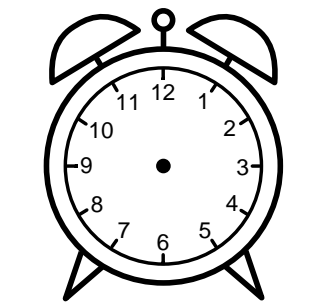

Se hvad klokken er - tegn derefter de rigtige visere eller skriv tidspunktet under uret.

05:00

04:30

02:00

08:00

05:30

10:00

Se hvad klokken er - tegn derefter de rigtige visere eller skriv tidspunktet under uret.