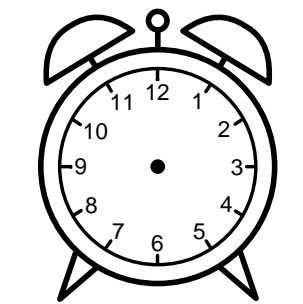

Se hvad klokken er - tegn derefter de rigtige visere eller skriv tidspunktet under uret.

05:00

04:30

02:00

08:00

05:30

10:00

Se hvad klokken er - tegn derefter de rigtige visere eller skriv tidspunktet under uret.