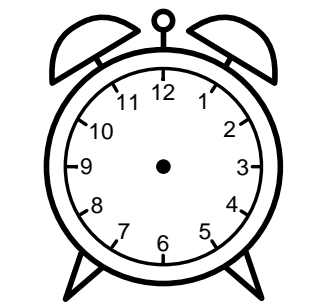

Se hvad klokken er - tegn derefter de rigtige visere eller skriv tidspunktet under uret.

05:00

04:30

02:00

08:00

05:30

10:00

Se hvad klokken er - tegn derefter de rigtige visere eller skriv tidspunktet under uret.