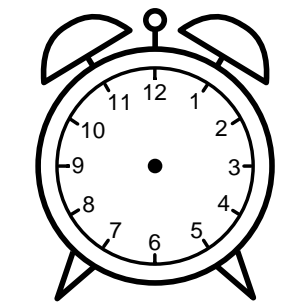

Se hvad klokken er - tegn derefter de rigtige visere eller skriv tidspunktet under uret.

11:30

03:00

12:30

08:30

12:00

06:00

Se hvad klokken er - tegn derefter de rigtige visere eller skriv tidspunktet under uret.