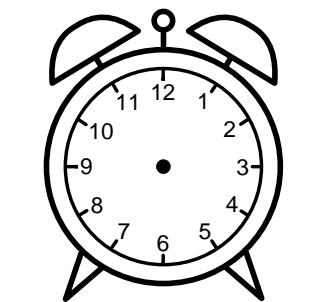

Se hvad klokken er - tegn derefter de rigtige visere eller skriv tidspunktet under uret.

11:30

03:00

12:30

08:30

12:00

06:00

Se hvad klokken er - tegn derefter de rigtige visere eller skriv tidspunktet under uret.