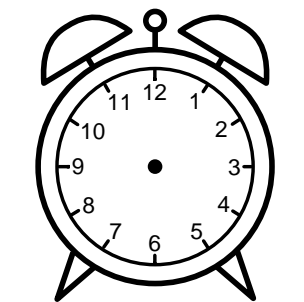

Se hvad klokken er - tegn derefter de rigtige visere eller skriv tidspunktet under uret.

11:30

03:00

12:30

08:30

12:00

06:00

Se hvad klokken er - tegn derefter de rigtige visere eller skriv tidspunktet under uret.