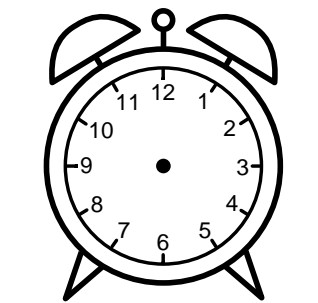

Se hvad klokken er - tegn derefter de rigtige visere eller skriv tidspunktet under uret.

11:30

03:00

12:30

08:30

12:00

06:00

Se hvad klokken er - tegn derefter de rigtige visere eller skriv tidspunktet under uret.