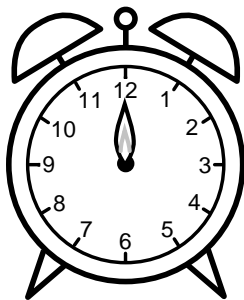

Se hvad klokken er - tegn derefter de rigtige visere eller skriv tidspunktet under uret.

01:00

09:30

02:30

11:30

03:00

12:30

10:30

11:00

07:00

08:30

12:00

06:00