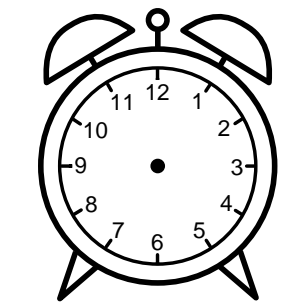

Se hvad klokken er - tegn derefter de rigtige visere eller skriv tidspunktet under uret.

11:30

03:00

12:30

08:30

12:00

06:00

Se hvad klokken er - tegn derefter de rigtige visere eller skriv tidspunktet under uret.