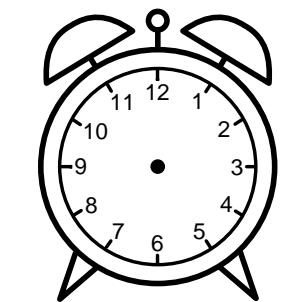

Se hvad klokken er - tegn derefter de rigtige visere eller skriv tidspunktet under uret.

11:30

03:00

12:30

08:30

12:00

06:00

Se hvad klokken er - tegn derefter de rigtige visere eller skriv tidspunktet under uret.