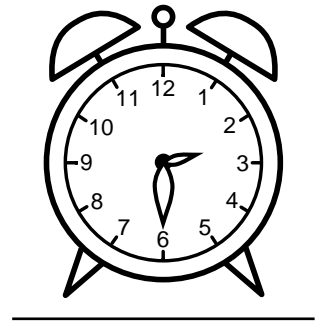

Se hvad klokken er - tegn derefter de rigtige visere eller skriv tidspunktet under uret.

11:30

03:00

12:30

08:30

12:00

06:00

Se hvad klokken er - tegn derefter de rigtige visere eller skriv tidspunktet under uret.