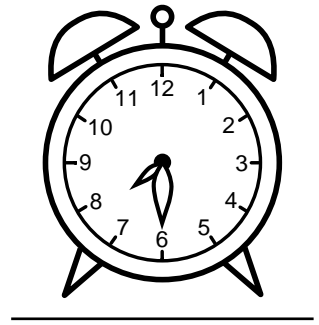

Se hvad klokken er - tegn derefter de rigtige visere eller skriv tidspunktet under uret.

01:30

03:30

11:30

09:30

08:30

04:30

Se hvad klokken er - tegn derefter de rigtige visere eller skriv tidspunktet under uret.