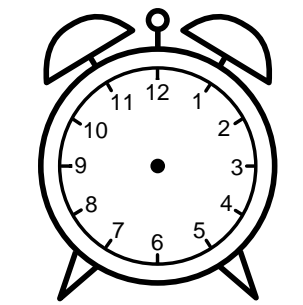

Se hvad klokken er - tegn derefter de rigtige visere eller skriv tidspunktet under uret.

01:30

03:30

11:30

09:30

08:30

04:30

Se hvad klokken er - tegn derefter de rigtige visere eller skriv tidspunktet under uret.