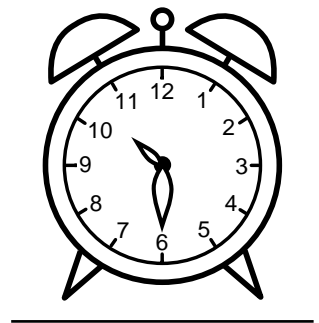

Se hvad klokken er - tegn derefter de rigtige visere eller skriv tidspunktet under uret.

01:30

03:30

11:30

09:30

08:30

04:30

Se hvad klokken er - tegn derefter de rigtige visere eller skriv tidspunktet under uret.