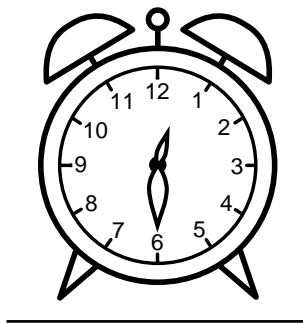

Se hvad klokken er - tegn derefter de rigtige visere eller skriv tidspunktet under uret.

01:30

03:30

11:30

09:30

08:30

04:30

Se hvad klokken er - tegn derefter de rigtige visere eller skriv tidspunktet under uret.