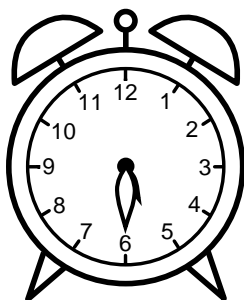

Se hvad klokken er - tegn derefter de rigtige visere eller skriv tidspunktet under uret.

07:30

05:30

07:30

01:30

03:30

11:30

02:30

12:30

10:30

09:30

08:30

04:30