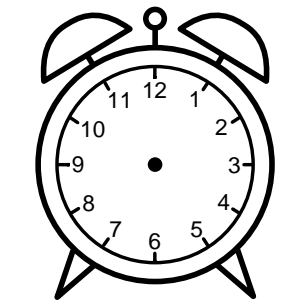

Se hvad klokken er - tegn derefter de rigtige visere eller skriv tidspunktet under uret.

01:30

03:30

11:30

09:30

08:30

04:30

Se hvad klokken er - tegn derefter de rigtige visere eller skriv tidspunktet under uret.