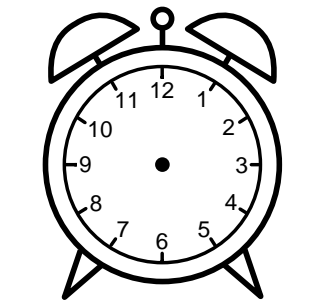

Se hvad klokken er - tegn derefter de rigtige visere eller skriv tidspunktet under uret.

01:30

03:30

11:30

09:30

08:30

04:30

Se hvad klokken er - tegn derefter de rigtige visere eller skriv tidspunktet under uret.