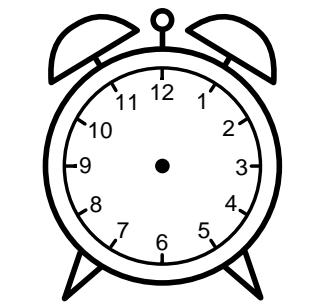

Se hvad klokken er - tegn derefter de rigtige visere eller skriv tidspunktet under uret.

01:30

03:30

11:30

09:30

08:30

04:30

Se hvad klokken er - tegn derefter de rigtige visere eller skriv tidspunktet under uret.