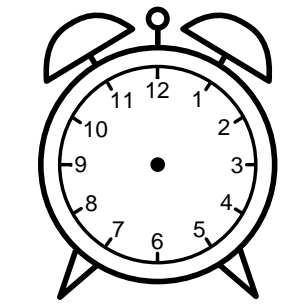

Se hvad klokken er - tegn derefter de rigtige visere eller skriv tidspunktet under uret.

01:30

03:30

11:30

09:30

08:30

04:30

Se hvad klokken er - tegn derefter de rigtige visere eller skriv tidspunktet under uret.