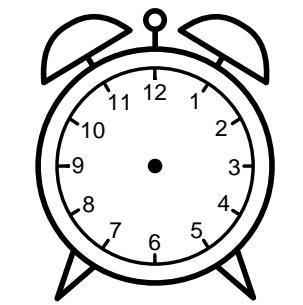

Se hvad klokken er - tegn derefter de rigtige visere eller skriv tidspunktet under uret.

01:30

03:30

11:30

09:30

08:30

04:30

Se hvad klokken er - tegn derefter de rigtige visere eller skriv tidspunktet under uret.