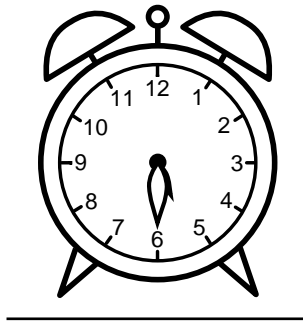

Se hvad klokken er - tegn derefter de rigtige visere eller skriv tidspunktet under uret.

01:30

03:30

11:30

09:30

08:30

04:30

Se hvad klokken er - tegn derefter de rigtige visere eller skriv tidspunktet under uret.